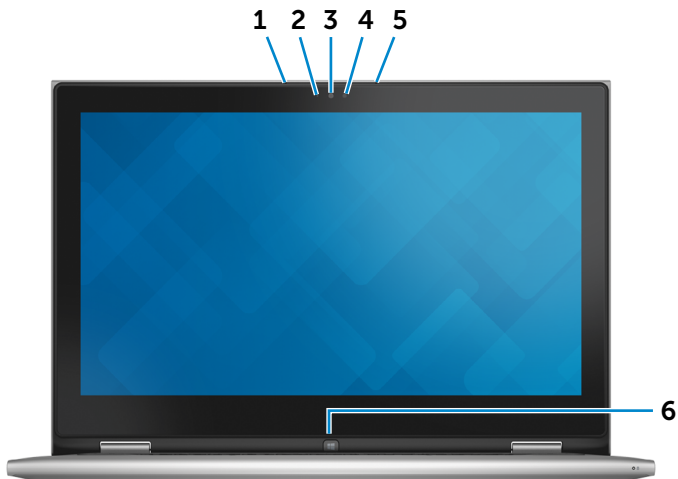

Postolje

Zaslون

1 Područje za lijevi klik mišem

Pritisnite za klik lijeve tipke.

2 Podloga osjetljiva na dodir

Pomaknite prst na podlozi osjetljivoj na dodir kako biste pomaknuli pokazivač miša. Dotaknite za lijevi klik, a dva puta dotaknite za desni klik.

3 Područje za desni klik mišem

Pritisnite za klik desne tipke.

Zaslon

Prednja strana

Lijevo

Desno

Postolje

Zaslon