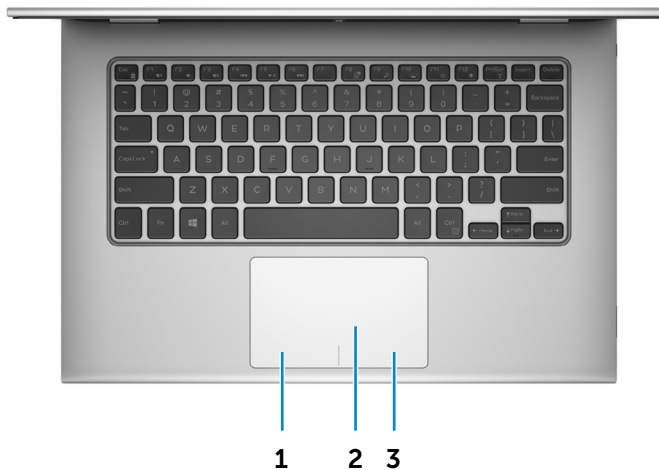

5 Čitač medijske kartice

Čita s i piše na medijske kartice.

6 Pasivna pisaljka

Omogućuje vam da crtate oblike, odabirete stavke i izvodite dodire potezima na zaslonu.

Postolje

Prednja strana

Lijevo

Desno

Postolje

Zaslون

1 Područje za lijevi klik mišem

Pritisnite za klik lijeve tipke.

2 Podloga osjetljiva na dodir

Pomaknite prst na podlozi osjetljivoj na dodir kako biste pomaknuli pokazivač miša. Dotaknite za lijevi klik, a dva puta dotaknite za desni klik.